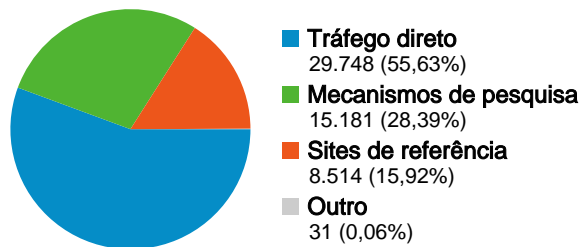

14.565 pessoas visitaram esse site

 **53.474** Visitas

 **14.565** Número absoluto de visitantes únicos

 **507.822** Exibições de página

 **9,50** Média de exibições de página

 **00:08:34** Tempo no site

 **3,08%** Taxa de rejeição

 **22,80%** Novas visitas

Perfil técnico

Navegador	Visitas	% de visitas	Velocidade da conexão	Visitas	% de visitas
Internet Explorer	40.763	76,23%	Unknown	23.379	43,72%
Firefox	12.277	22,96%	DSL	23.221	43,42%
Opera	181	0,34%	Dialup	2.373	4,44%
Safari	131	0,24%	T1	2.316	4,33%
Mozilla	97	0,18%	Cable	2.155	4,03%

Visão geral das fontes de tráfego

Comparação com: Site

Todas as fontes de tráfego enviaram um total de 53.474 visitas

-  **55,63%** Tráfego direto
-  **15,92%** Sites de referência
-  **28,39%** Mecanismos de pesquisa