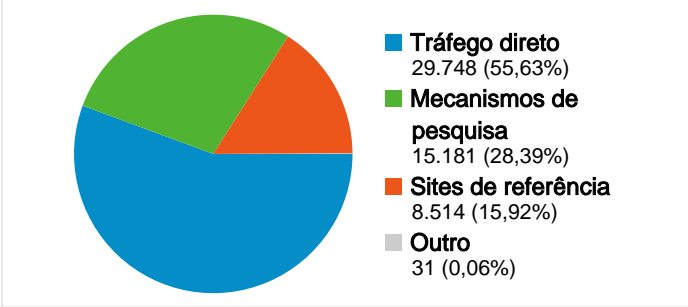

Uso do site

53.474 Visitas

3,08% Taxa de rejeição

507.822 Exibições de página

00:08:34 Tempo médio no site

9,50 Páginas/visita

22,75% % de novas visitas

Visão geral dos visitantes

Cobertura do mapa world

Visão geral das fontes de tráfego

Visão geral de conteúdo

Páginas	Exibições de página	% de exibições de página
/login.do	132.067	26,01%
/	90.885	17,90%
/opCarteira.do	68.749	13,54%
/createChart.do	44.074	8,68%
/opLogin.do	27.675	5,45%

53.474 visitas de 2 tipos de visitante

Uso do site

Visitas 53.474 % do total do site: 100,00%	Páginas/visita 9,50 Média do site: 9,50 (0,00%)	Tempo médio no site 00:08:34 Média do site: 00:08:34 (0,00%)	% de novas visitas 22,79% Média do site: 22,75% (0,17%)	Taxa de rejeição 3,08% Média do site: 3,08% (0,00%)	
Tipo de visitante	Visitas	Páginas/visita	Tempo médio no site	% de novas visitas	Taxa de rejeição
Returning Visitor	41.285	9,37	00:08:43	0,00%	2,58%
New Visitor	12.189	9,94	00:08:03	100,00%	4,77%

1 - 2 de 2

As páginas deste site foram visualizadas 507.822 vezes no total

 **507.822** Exibições de página

 **170.563** Exibições únicas

 **3,08%** Taxa de rejeição

Conteúdo principal

Páginas	Exibições de página	% de exibições de página
/login.do	132.067	26,01%
/	90.885	17,90%
/opCarteira.do	68.749	13,54%
/createChart.do	44.074	8,68%
/opLogin.do	27.675	5,45%