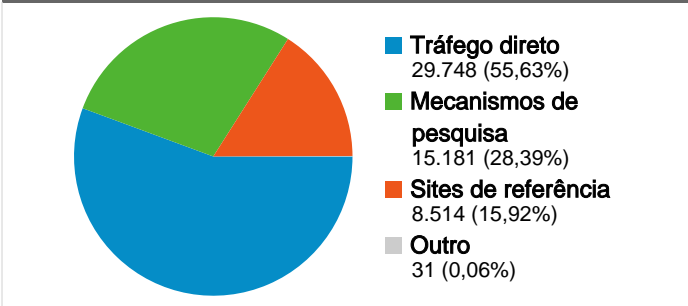

Cobertura do mapa world

Visão geral das fontes de tráfego

Visão geral de conteúdo

Páginas	Exibições de página	% de exibições de página
/login.do	132.067	26,01%
/	90.885	17,90%
/opCarteira.do	68.749	13,54%
/createChart.do	44.074	8,68%
/opLogin.do	27.675	5,45%

Visão geral das fontes de tráfego

Duração das visitas

Duração das visitas	Visitas
0-10 segundos	13,55%
11-30 segundos	14,35%
31-60 segundos	13,03%
61-180 segundos	17,63%
181-600 segundos	18,35%

Taxa de rejeição de todos os visitantes

53.474 visitas de 2 tipos de visitante

Uso do site

Visitas 53.474 % do total do site: 100,00%	Páginas/visita 9,50 Média do site: 9,50 (0,00%)	Tempo médio no site 00:08:34 Média do site: 00:08:34 (0,00%)	% de novas visitas 22,79% Média do site: 22,75% (0,17%)	Taxa de rejeição 3,08% Média do site: 3,08% (0,00%)	
Tipo de visitante	Visitas	Páginas/visita	Tempo médio no site	% de novas visitas	Taxa de rejeição
Returning Visitor	41.285	9,37	00:08:43	0,00%	2,58%
New Visitor	12.189	9,94	00:08:03	100,00%	4,77%

1 - 2 de 2

As páginas deste site foram visualizadas 507.822 vezes no total

 **507.822** Exibições de página

 **170.563** Exibições únicas

 **3,08%** Taxa de rejeição

Conteúdo principal

Páginas	Exibições de página	% de exibições de página
/login.do	132.067	26,01%
/	90.885	17,90%
/opCarteira.do	68.749	13,54%
/createChart.do	44.074	8,68%
/opLogin.do	27.675	5,45%