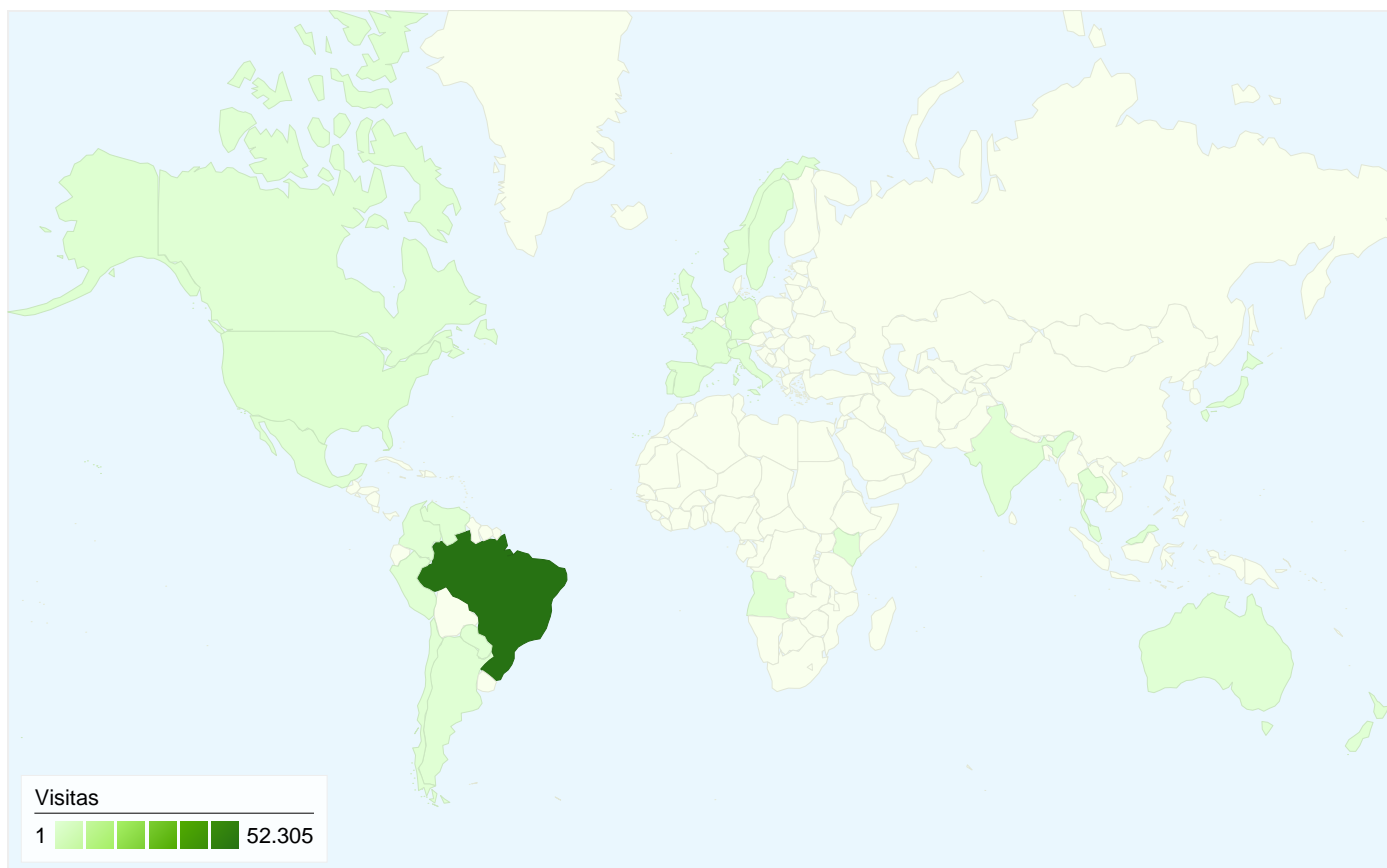

53.474 visitas vieram de 31 países/territórios

Uso do site

País/território	Visitas	Páginas/visita	Tempo médio no site	% de novas visitas	Taxa de rejeição
Brasil	52.305	9,48	00:08:32	22,75%	3,09%
United States	602	9,55	00:10:20	21,10%	2,16%
United Kingdom	152	9,55	00:10:59	15,79%	1,32%
Japan	101	11,78	00:09:02	23,76%	4,95%
Spain	85	19,24	00:16:21	1,18%	1,18%
France	57	8,98	00:08:07	19,30%	5,26%
Germany	40	8,10	00:05:31	57,50%	5,00%
Italy	30	11,43	00:11:10	26,67%	0,00%
Portugal	21	3,10	00:00:44	100,00%	14,29%
Malta	15	7,67	00:06:20	66,67%	0,00%

1 - 10 de 31