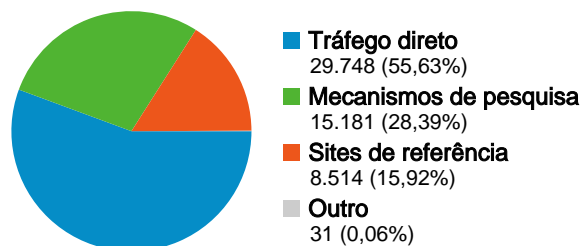

1 - 10 de 31

As páginas deste site foram visualizadas 507.822 vezes no total

 **507.822** Exibições de página

 **170.563** Exibições únicas

 **3,08%** Taxa de rejeição

Conteúdo principal

Páginas	Exibições de página	% de exibições de página
/login.do	132.067	26,01%
/	90.885	17,90%
/opCarteira.do	68.749	13,54%
/createChart.do	44.074	8,68%
/opLogin.do	27.675	5,45%

Todas as fontes de tráfego enviaram um total de 53.474 visitas

 55,63% Tráfego direto

 15,92% Sites de referência

 28,39% Mecanismos de pesquisa

Principais fontes de tráfego

Origens	Visitas	% de visitas	Palavras-chave	Visitas	% de visitas
(direct) ((none))	29.748	55,63%	joveminvest	3.349	22,06%
google (organic)	14.476	27,07%	jovem invest	2.907	19,15%
orkut.com (referral)	734	1,37%	simulador bolsa de valores	652	4,29%
iniciantenabolsa.com (referral)	569	1,06%	simulador bovespa	628	4,14%
br.answers.yahoo.com	445	0,83%	simulador bolsa	540	3,56%