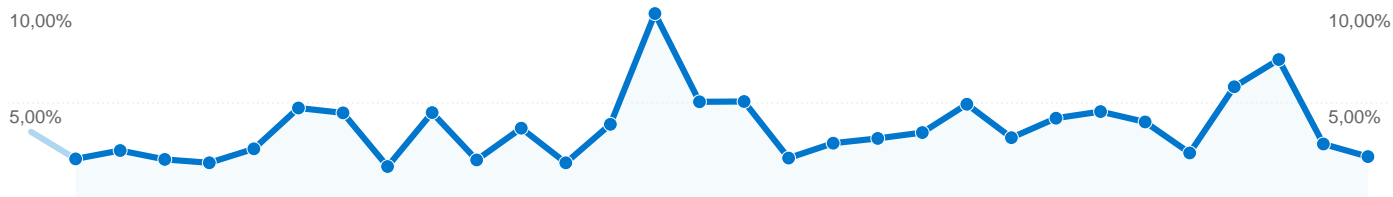

Todas as fontes de tráfego enviaram um total de 53.474 visitas

 55,63% Tráfego direto

 15,92% Sites de referência

 28,39% Mecanismos de pesquisa

Principais fontes de tráfego

Origens	Visitas	% de visitas	Palavras-chave	Visitas	% de visitas
(direct) ((none))	29.748	55,63%	joveminvest	3.349	22,06%
google (organic)	14.476	27,07%	jovem invest	2.907	19,15%
orkut.com (referral)	734	1,37%	simulador bolsa de valores	652	4,29%
iniciantenabolsa.com (referral)	569	1,06%	simulador bovespa	628	4,14%
br.answers.yahoo.com	445	0,83%	simulador bolsa	540	3,56%

Taxa de rejeição de todos os visitantes

18/02/2008 - 19/03/2008

Comparação com: Site

3,08% Taxa de rejeição

segunda-feira, 18 de fevereiro de 2008	2,08%
terça-feira, 19 de fevereiro de 2008	2,52%
quarta-feira, 20 de fevereiro de 2008	2,06%
quinta-feira, 21 de fevereiro de 2008	1,88%
sexta-feira, 22 de fevereiro de 2008	2,61%
sábado, 23 de fevereiro de 2008	4,73%
domingo, 24 de fevereiro de 2008	4,48%
segunda-feira, 25 de fevereiro de 2008	1,69%
terça-feira, 26 de fevereiro de 2008	4,50%
quarta-feira, 27 de fevereiro de 2008	2,03%
quinta-feira, 28 de fevereiro de 2008	3,68%
sexta-feira, 29 de fevereiro de 2008	1,88%
sábado, 1 de março de 2008	3,89%
domingo, 2 de março de 2008	9,65%
segunda-feira, 3 de março de 2008	5,06%
terça-feira, 4 de março de 2008	5,07%
quarta-feira, 5 de março de 2008	2,13%
quinta-feira, 6 de março de 2008	2,90%
sexta-feira, 7 de março de 2008	3,15%
sábado, 8 de março de 2008	3,46%
domingo, 9 de março de 2008	4,93%
segunda-feira, 10 de março de 2008	3,19%
terça-feira, 11 de março de 2008	4,20%
quarta-feira, 12 de março de 2008	4,55%
quinta-feira, 13 de março de 2008	4,01%
sexta-feira, 14 de março de 2008	2,39%
sábado, 15 de março de 2008	5,84%